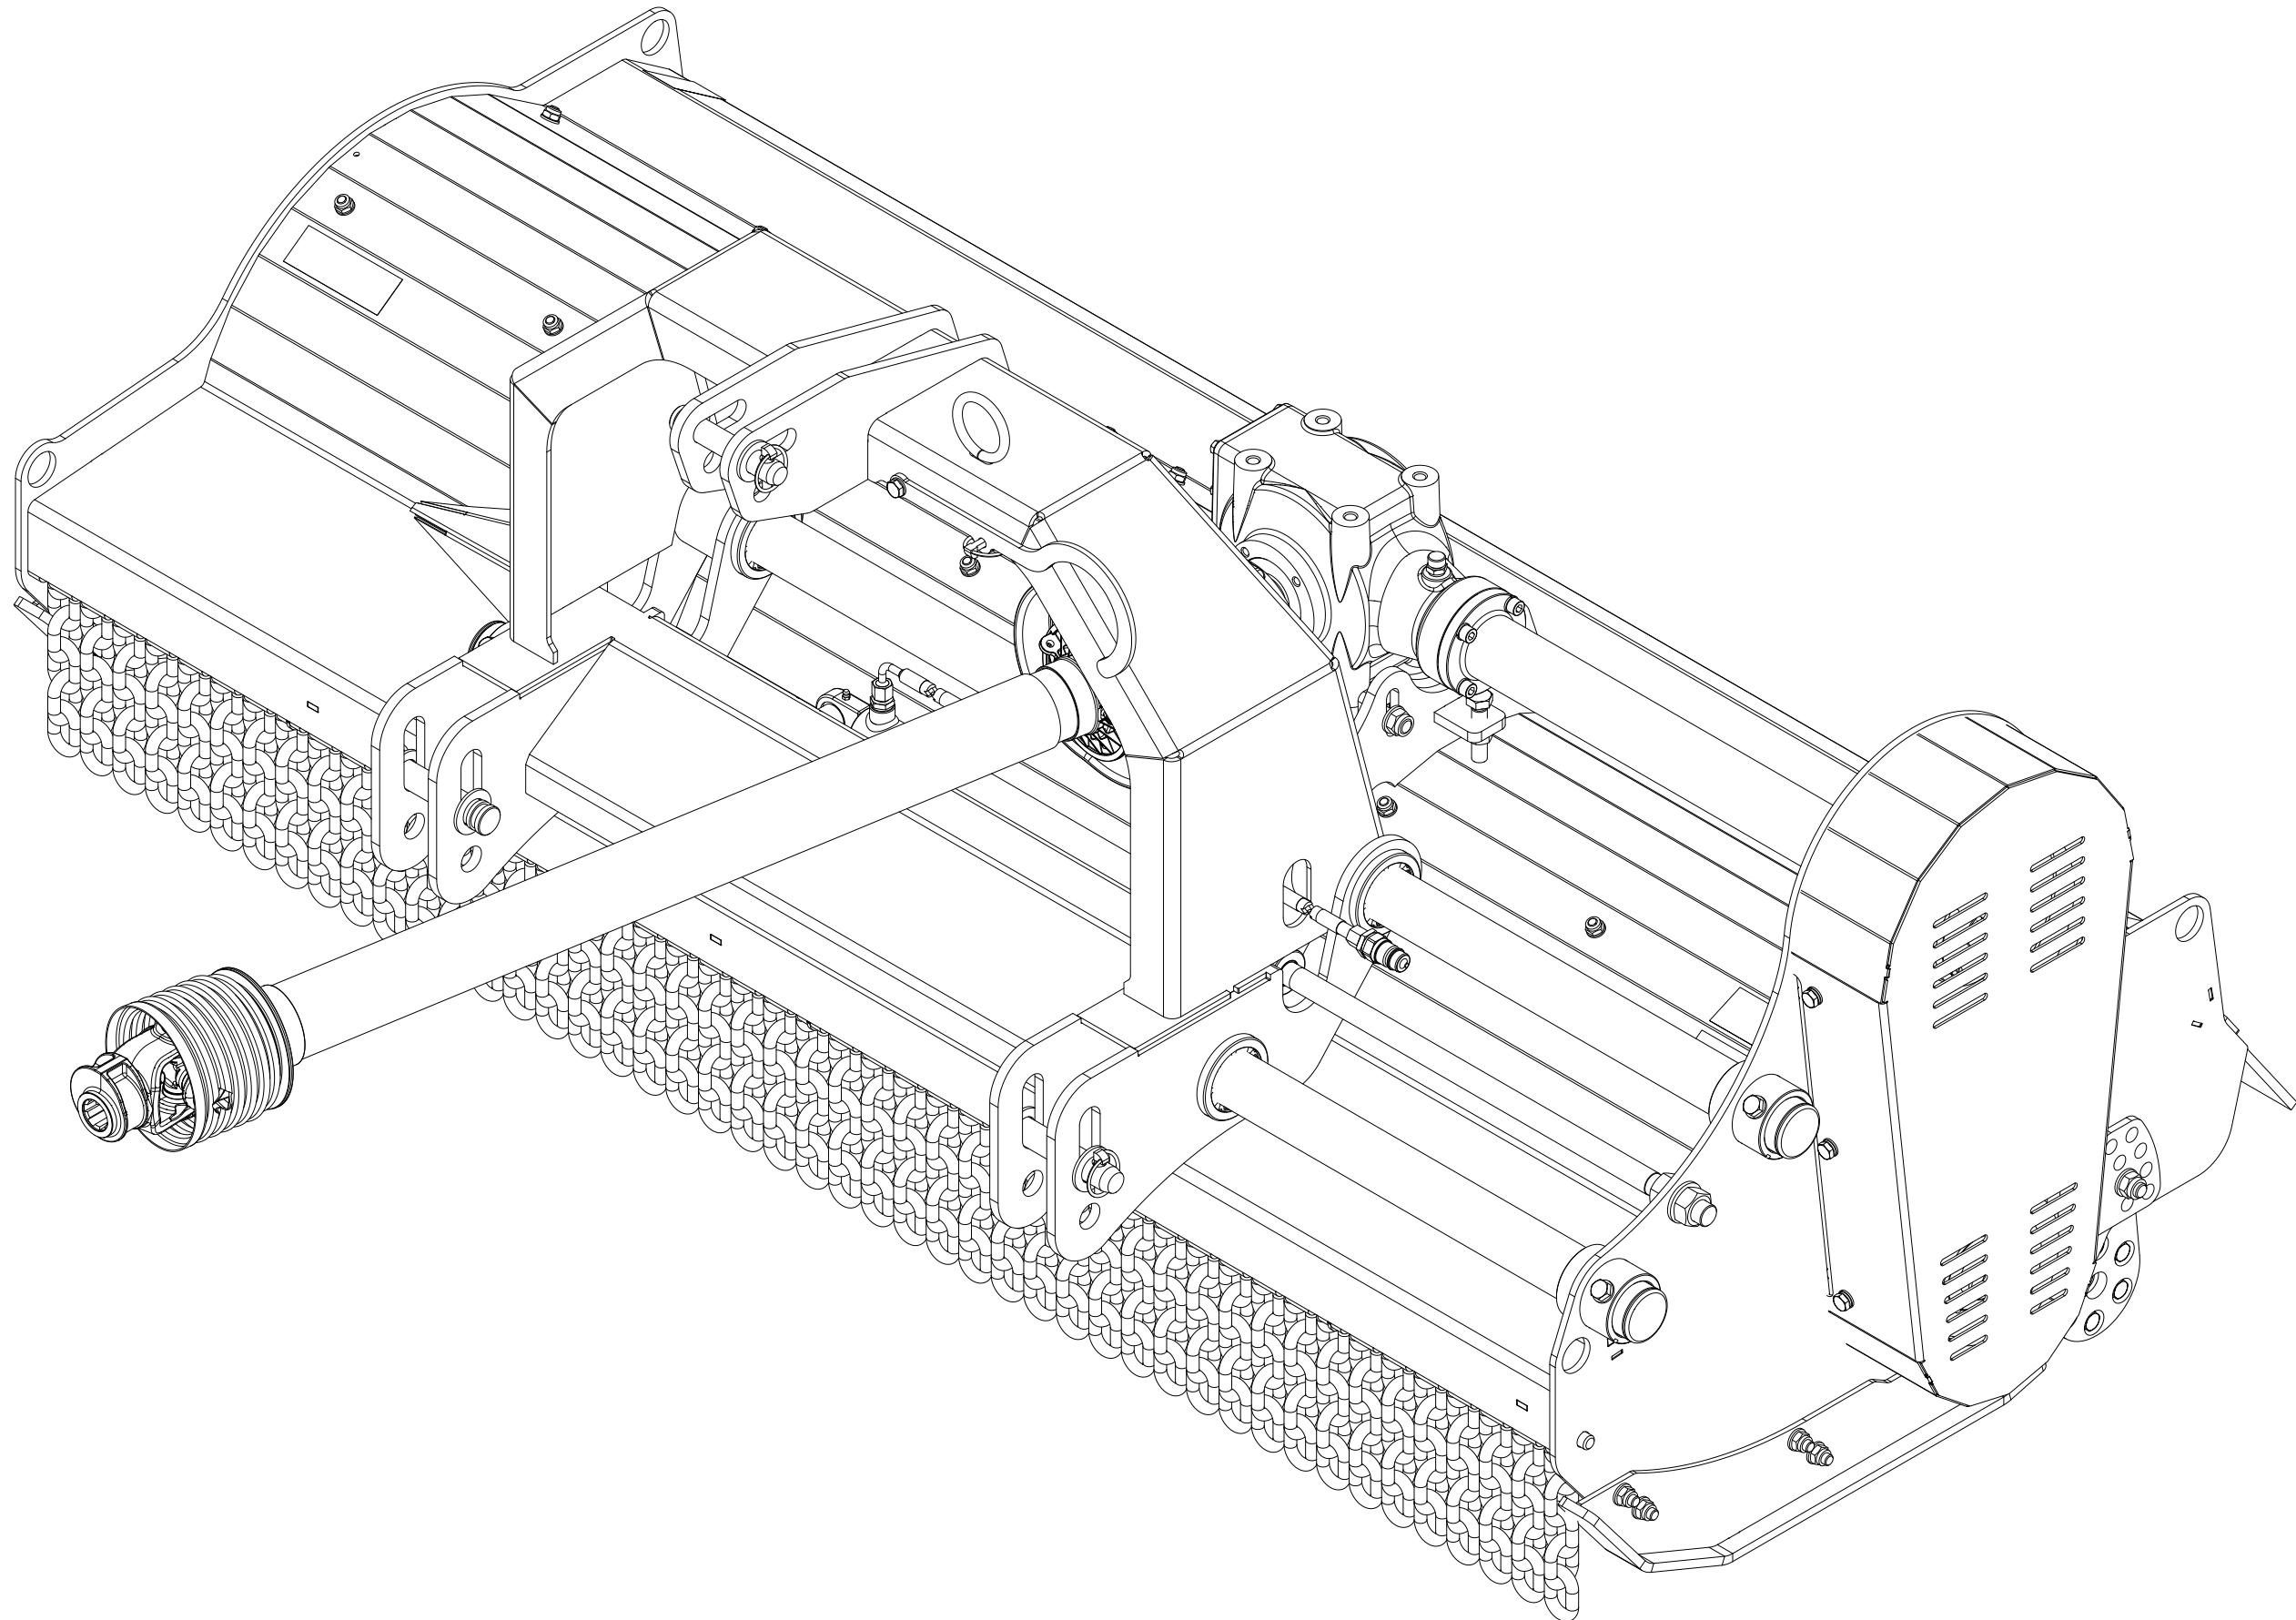

BP220 Spare parts catalogue

Duun Industrier as
7630 Åsen, Norway
www.duun.no

001 Hull BP220

Pos	Qty	Article no	Designation
1	1	2935185	Adhesive label 90x48 Crush hazard
2	2	2935186	Adhesive label 48x90 Keep distance
3	2	2935188	Adhesive label 135x48 Cut hazard
4	6	2531060	Washer M10 EIZn DIN 125
5	17	2534060	Spring washer M10 EIZn DIN 127
6	6	2422295	Hexagon screw M10x20 EIZn 8.8 DIN 933
7	1	2935189	Adhesive label 90x48 Belt tensioning
8	12	2483611	Locking nut M12 EIZn DIN 985
9	12	2531069	Washer M12 EIZn DIN 125
10	12	2344350	Locking screw M12x35 EIZn 8.8 DIN 603
11	11	2422297	Hexagon screw M10x25 EIZn 8.8 DIN 933
12	11	2533060	Body washer M10 EIZn DIN 9021
13	1	27101001	Hull BP220
14	1	2935180	Adhesive label BP220
15	1	27101059	Cover
16	2	2935088	Adhesive label 90x48 Hand pinch hazard
17	2	27201025	Skid pad

002 Tractor attachment BP220

Pos	Qty	Article no	Designation
1	1	27101013	Tractor attachment
2	8	2245028	Bearing
3	4	2556142	Linch pin Ø10x40
4	1	2955372	Cylinder Ø40x25 SL500
5	2	2957751	Hexagon nipple GEK BSP 3/8" L10 ED Ø3,0
6	2	2482617	Hexagon nut M24x1.5 EIZn DIN 934
7	1	2553120	Seeger ring A 20x1,2 DIN 471
8	2	2531060	Washer M10 EIZn DIN 125
9	1	2483610	Locking nut M10 EIZn DIN 985
10	1	2422299	Hexagon screw M10x30 EIZn 8.8 DIN 933
11	4	2533097	Washer Ø30/50x3,5
12	4	2533095	Washer Ø26/45x4
13	2	2551731	Drawbar bolt cat. 2 Ø28x110
14	1	2935150	Adhesive label Duun 160x160
15	4	2483611	Locking nut M12 EIZn DIN 985
16	4	2422365	Hexagon screw M12x100 EIZn 8.8 DIN 933
17	4	2245050	End plug Ø60
18	8	2531069	Washer M12 EIZn DIN 125
19	2	27101014	Sliding tube
20	1	27201054	Hook
21	1	2526326	Top strut bolt cat. 2 Ø25,4x103
22	1	2958150	Hydraulic hose 1/4" L3000
23	1	2958152	Hydraulic hose 1/4" L2260