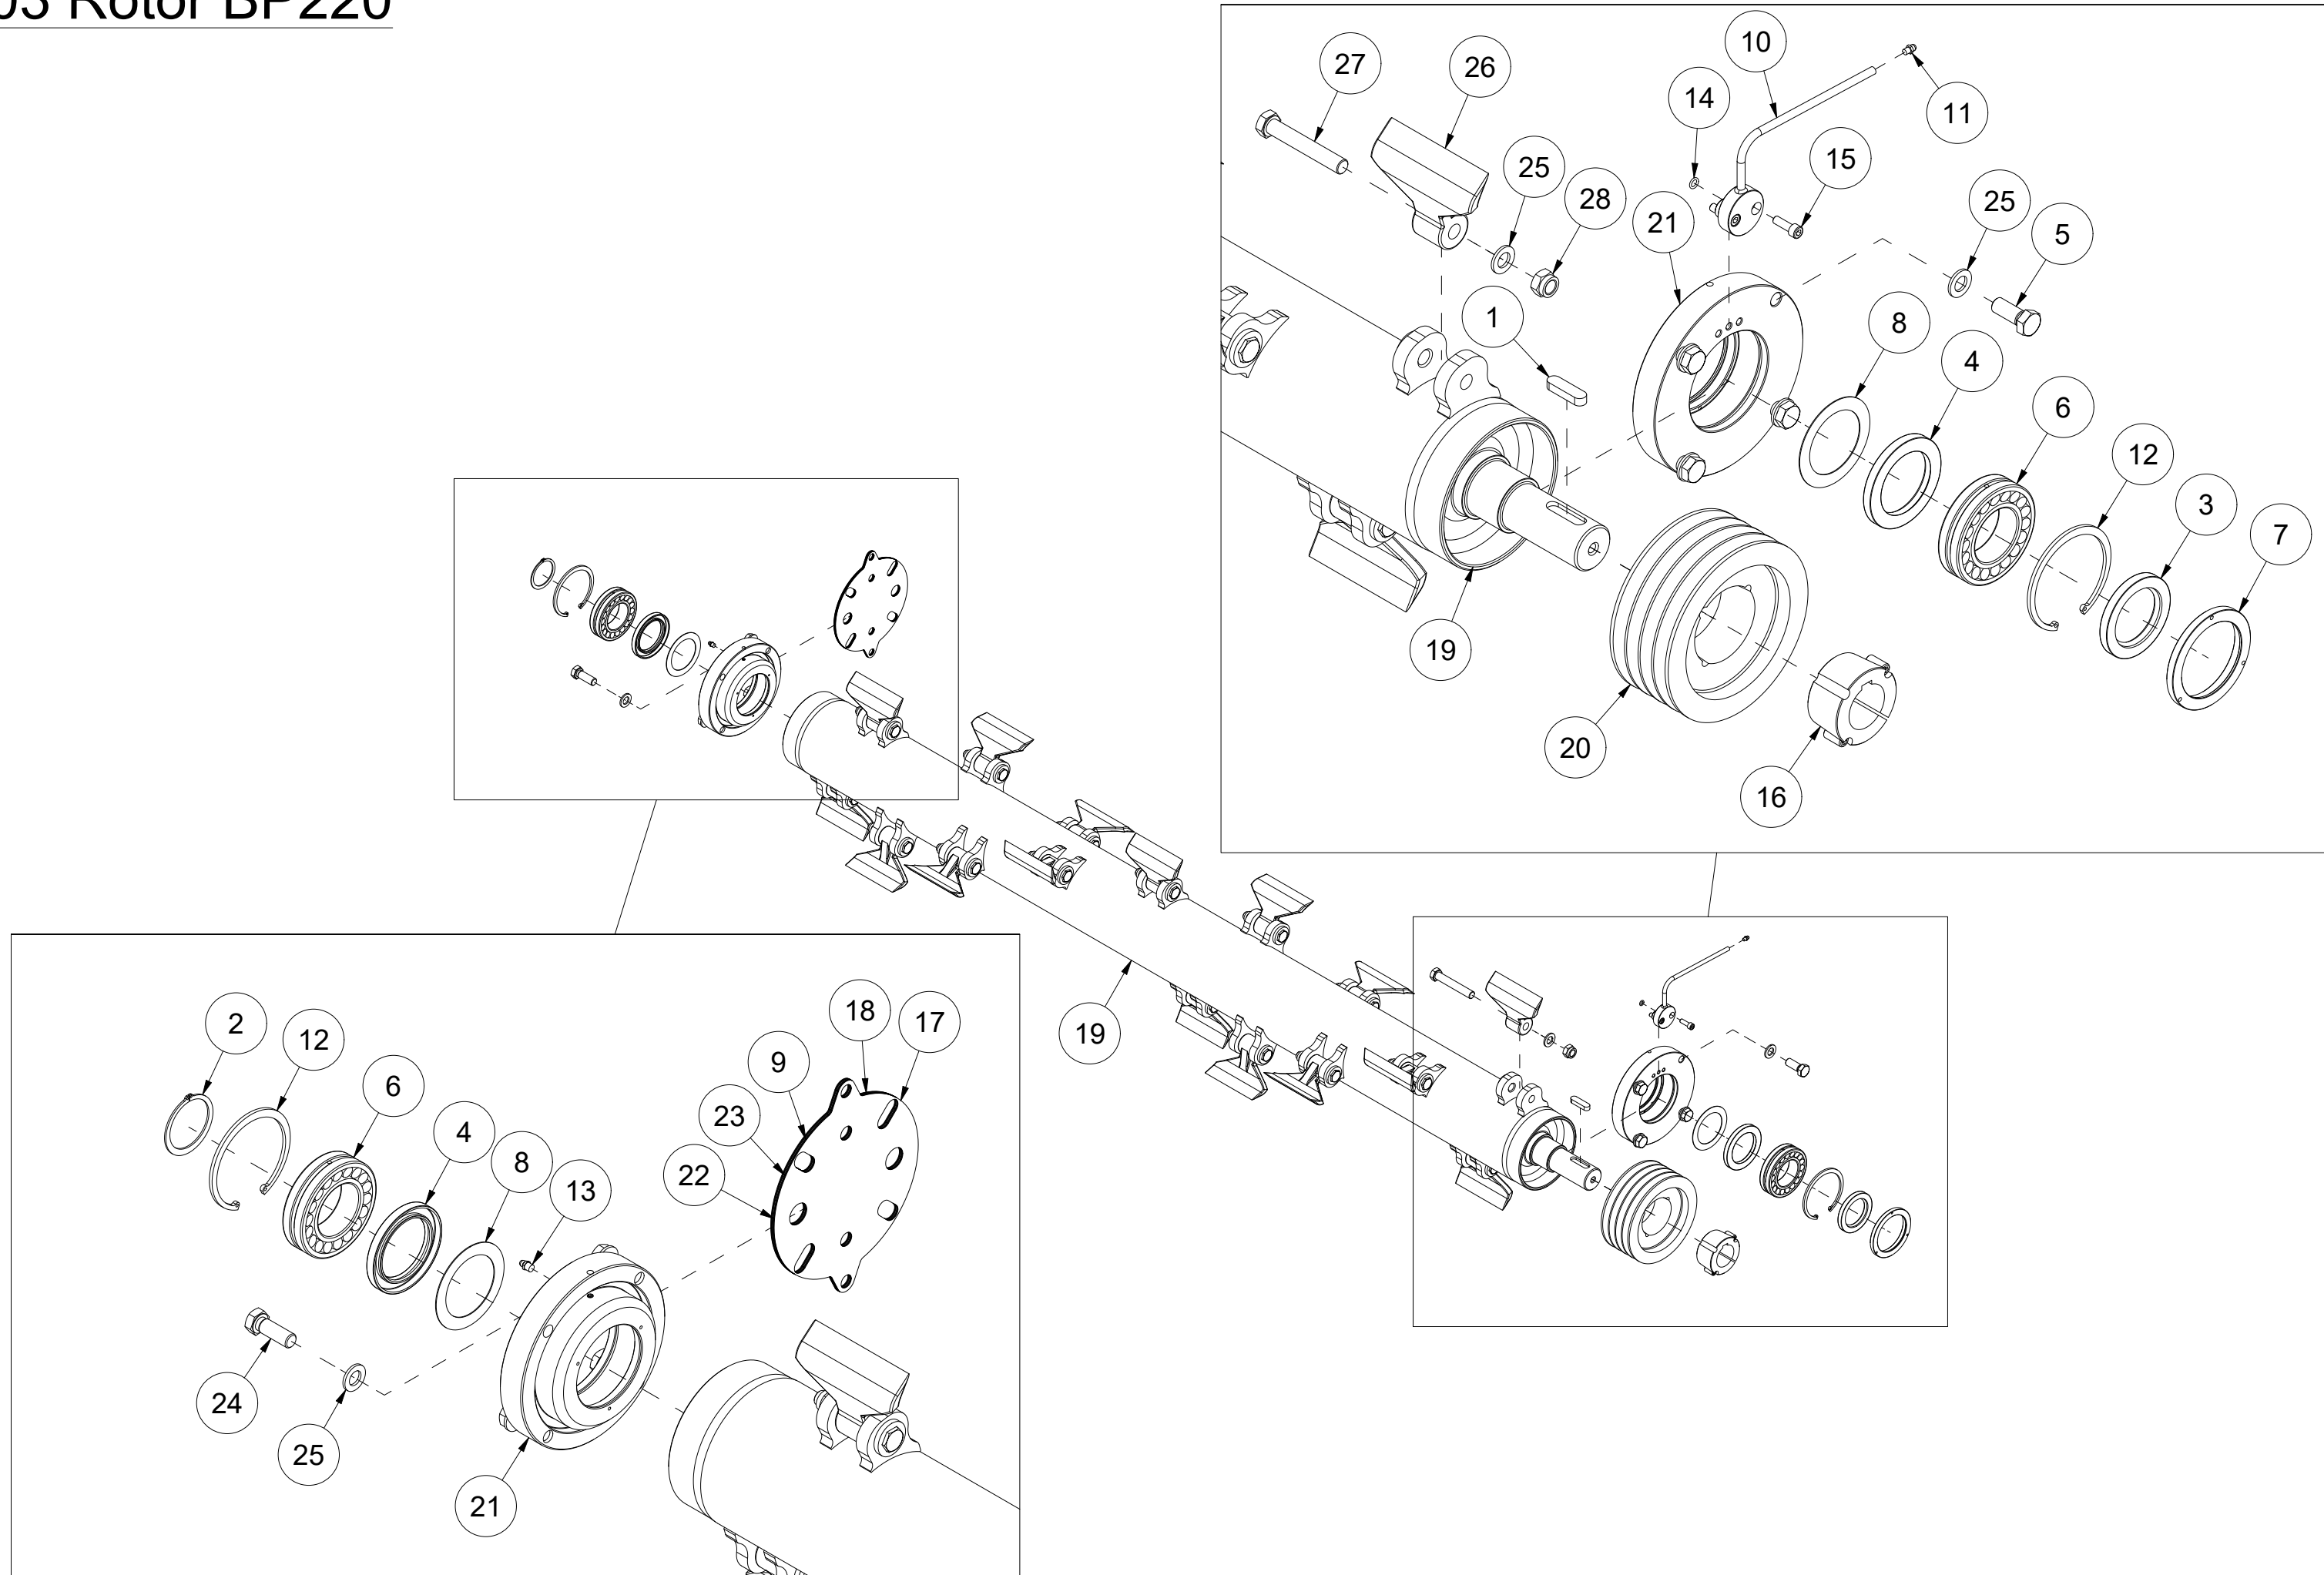

003 Rotor BP220

Pos	Qty	Article no	Designation
1	1	2115175	Cotter 14x9 L50 St DIN 6885A
2	1	2553160	Seeger ring A 60x2,0 DIN 471
3	1	2234157	Simmerring Ø60/90x10
4	2	2234161	Simmerring Ø70/100x10 AS
5	4	2423489	Hexagon screw M16x40 EIZn 10.9 DIN 933
6	2	2953322	Roller bearing 22212.EAW33C3 Ø60/110x28
7	1	27121015	Ring
8	2	27101043	Holding washer
9	1	27121017	Shims rotor 3 mm
10	1	27121033	Lubrication adapter
11	1	2478409	Grease nipple, Straight M6
12	2	2553310	Seeger ring I 110x4,0 DIN 472
13	1	2478407	Grease nipple, Straight M8
14	1	2233008	O-ring 8,00x2,00 NBR 70
15	2	2472315	Unbrako cylinder screw M8x25 EIZn DIN 912
16	1	2965317	Bushing Ø50 TL2517
17	1	27121031	Shims rotor 2 mm
18	1	27121034	Shims rotor 1 mm
19	1	27101002	Rotor BP220
20	1	2965355	Pulley 190x4 SPB 2517
21	2	27101057	Bearing
22	1	27121070	Shims rotor 5 mm
23	1	27121069	Shims rotor 4 mm
24	4	2423491	Hexagon screw M16x45 EIZn 10.9 DIN 933
25	26	2531078	Washer M16 EIZn DIN 125
26	18	2112210	Hammer knife
27	18	2428502	Hexagon screw M16x1,5x100 EIZn 10.9 DIN 960
28	18	2482613	Locking nut M16x1,5 EIZn DIN 985