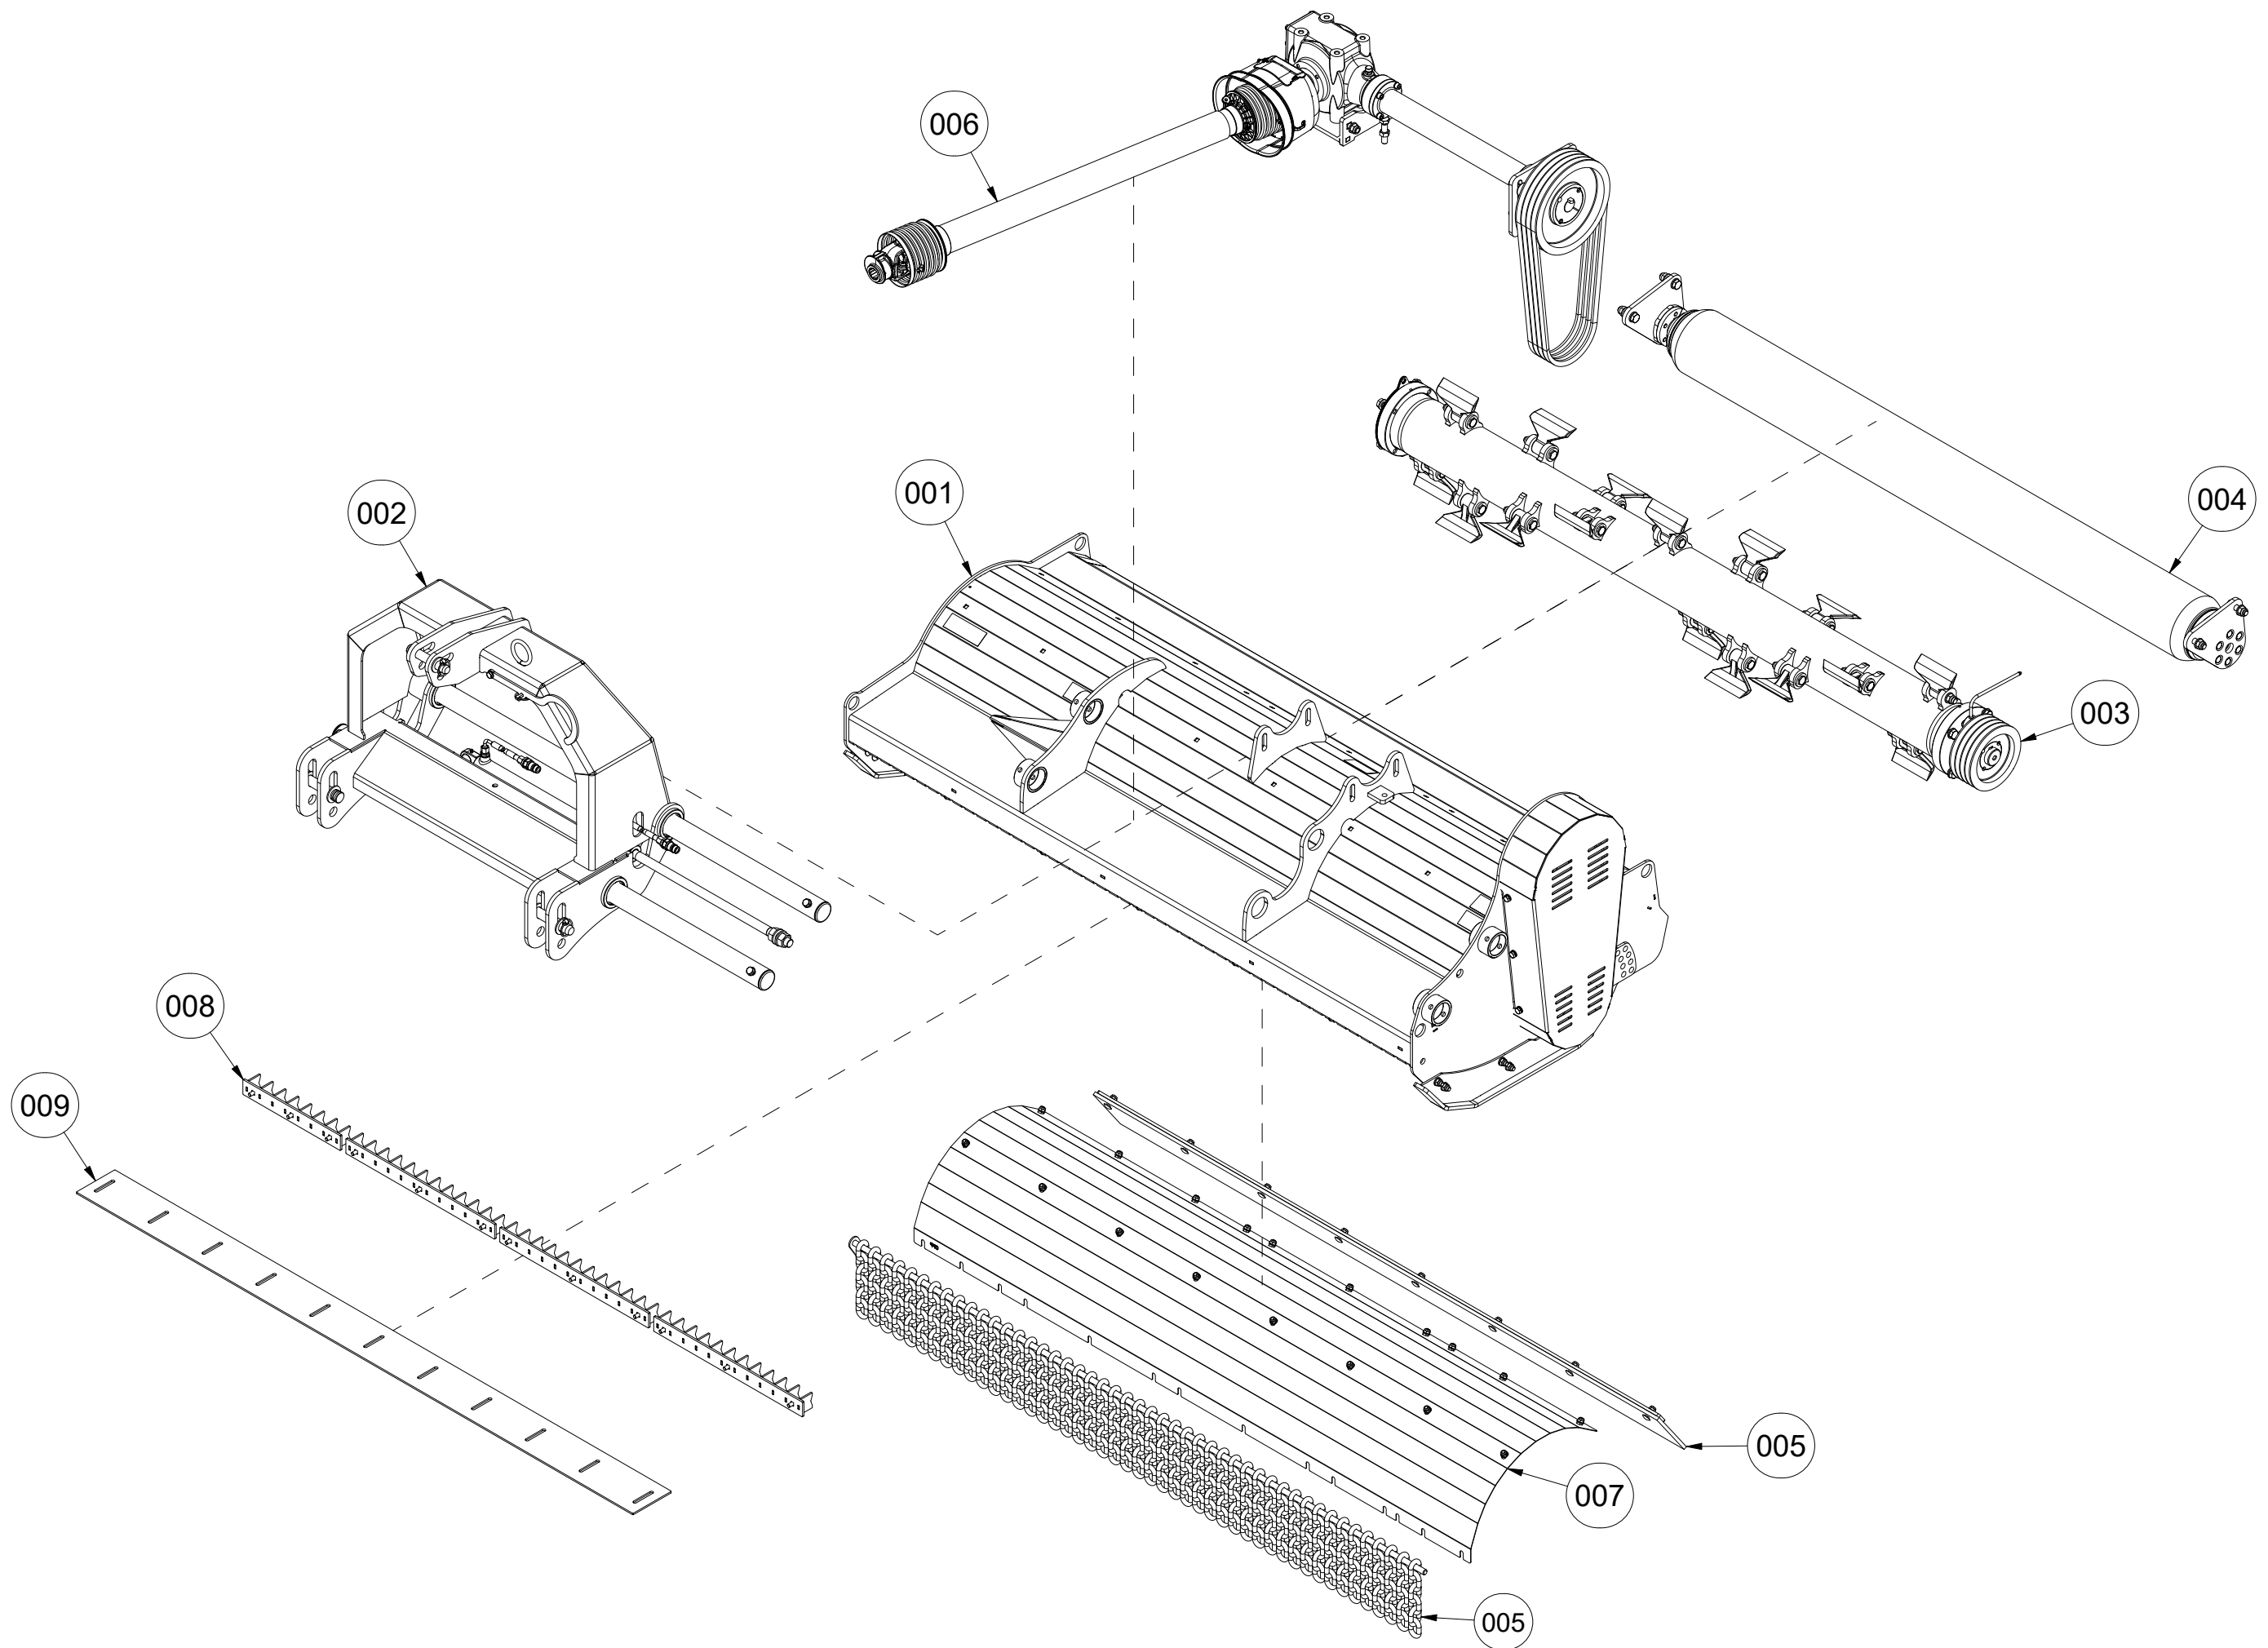

BP220 Spare parts catalogue

Duun Industrier as
7630 Åsen, Norway
www.duun.no

001 Hull BP220

Pos	Qty	Article no	Designation
1	1	2935185	Adhesive label 90x48 Crush hazard
2	2	2935186	Adhesive label 48x90 Keep distance
3	2	2935188	Adhesive label 135x48 Cut hazard
4	6	2531060	Washer M10 EIZn DIN 125
5	17	2534060	Spring washer M10 EIZn DIN 127
6	6	2422295	Hexagon screw M10x20 EIZn 8.8 DIN 933
7	1	2935189	Adhesive label 90x48 Belt tensioning
8	12	2483611	Locking nut M12 EIZn DIN 985
9	12	2531069	Washer M12 EIZn DIN 125
10	12	2344350	Locking screw M12x35 EIZn 8.8 DIN 603
11	11	2422297	Hexagon screw M10x25 EIZn 8.8 DIN 933
12	11	2533060	Body washer M10 EIZn DIN 9021
13	1	27101001	Hull BP220
14	1	2935180	Adhesive label BP220
15	1	27101059	Cover
16	2	2935088	Adhesive label 90x48 Hand pinch hazard
17	2	27201025	Skid pad

002 Tractor attachment BP220

Pos	Qty	Article no	Designation
1	1	27101013	Tractor attachment
2	8	2245028	Bearing
3	4	2556142	Linch pin Ø10x40
4	1	2955372	Cylinder Ø40x25 SL500
5	2	2957751	Hexagon nipple GEK BSP 3/8" L10 ED Ø3,0
6	2	2482617	Hexagon nut M24x1.5 EIZn DIN 934
7	1	2553120	Seeger ring A 20x1,2 DIN 471
8	2	2531060	Washer M10 EIZn DIN 125
9	1	2483610	Locking nut M10 EIZn DIN 985
10	1	2422299	Hexagon screw M10x30 EIZn 8.8 DIN 933
11	4	2533097	Washer Ø30/50x3,5
12	4	2533095	Washer Ø26/45x4
13	2	2551731	Drawbar bolt cat. 2 Ø28x110
14	1	2935150	Adhesive label Duun 160x160
15	4	2483611	Locking nut M12 EIZn DIN 985
16	4	2422365	Hexagon screw M12x100 EIZn 8.8 DIN 933
17	4	2245050	End plug Ø60
18	8	2531069	Washer M12 EIZn DIN 125
19	2	27101014	Sliding tube
20	1	27201054	Hook
21	1	2526326	Top strut bolt cat. 2 Ø25,4x103
22	1	2958150	Hydraulic hose 1/4" L3000
23	1	2958152	Hydraulic hose 1/4" L2260