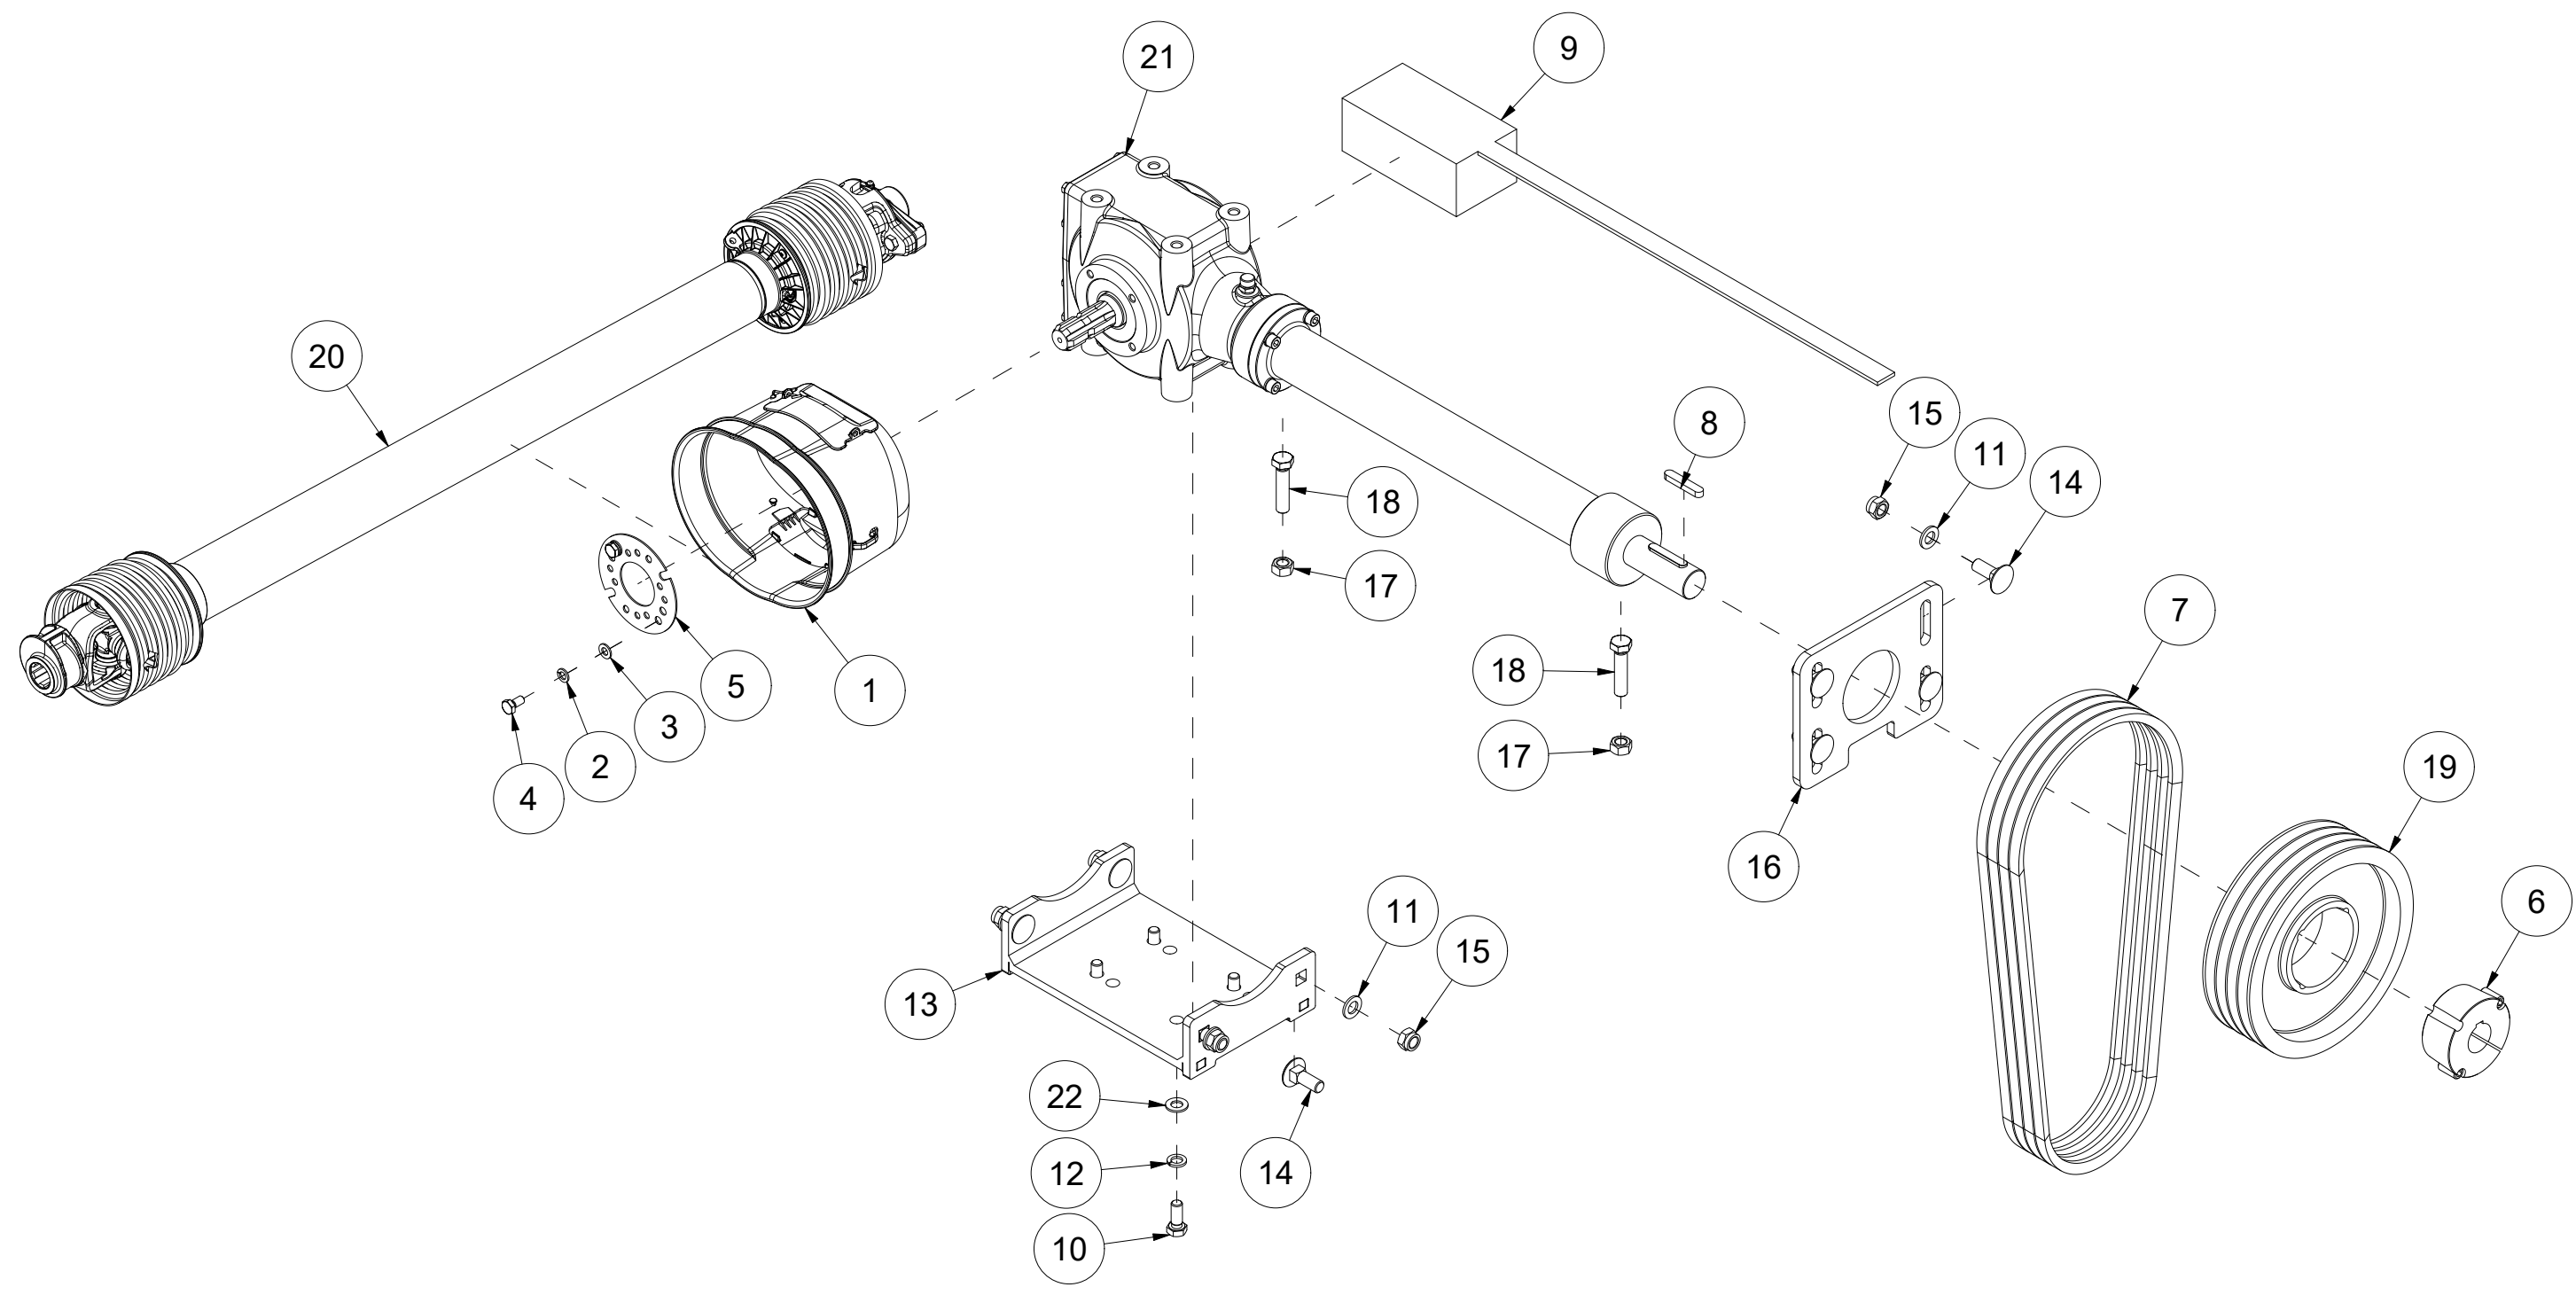

006 Gearbox BP220

Pos	Qty	Article no	Designation
1	1	27101027	Safety funnel
2	2	2534060	Spring washer M10 EIZn DIN 127
3	2	2531060	Washer M10 EIZn DIN 125
4	2	2422295	Hexagon screw M10x20 EIZn 8.8 DIN 933
5	1	31231079	Fixing plate for safety funnel
6	1	2965320	Bushing Ø40 TL3020
7	4	2965230	V-belt XPB L1600
8	1	2115164	Cotter 12x8 L63 St DIN 6885A
9	1	27101060	Gear oil
10	4	2422396	Hexagon screw M14x35 EIZn 8.8 DIN 933
11	8	2531078	Washer M16 EIZn DIN 125
12	4	2534072	Spring washer M14 EIZn DIN 127
13	1	27121062	Bracket
14	8	2344491	Locking screw M16x45 EIZn 8.8 DIN 603
15	8	2482613	Locking nut M16x1,5 EIZn DIN 985
16	1	27121028	Bracket
17	2	2481613	Hexagon nut M16 EIZn DIN 934
18	2	2425498	Hexagon screw M16x70 EIZn 8.8 DIN 933
19	1	2965358	Pulley 280x4 SPB 3020
20	1	2962162	Power transmission shaft 3/8" L1210
21	1	2961134	Gearbox 1:2,58 90 with extension L620
22	4	2531072	Washer M14 EIZn DIN 125