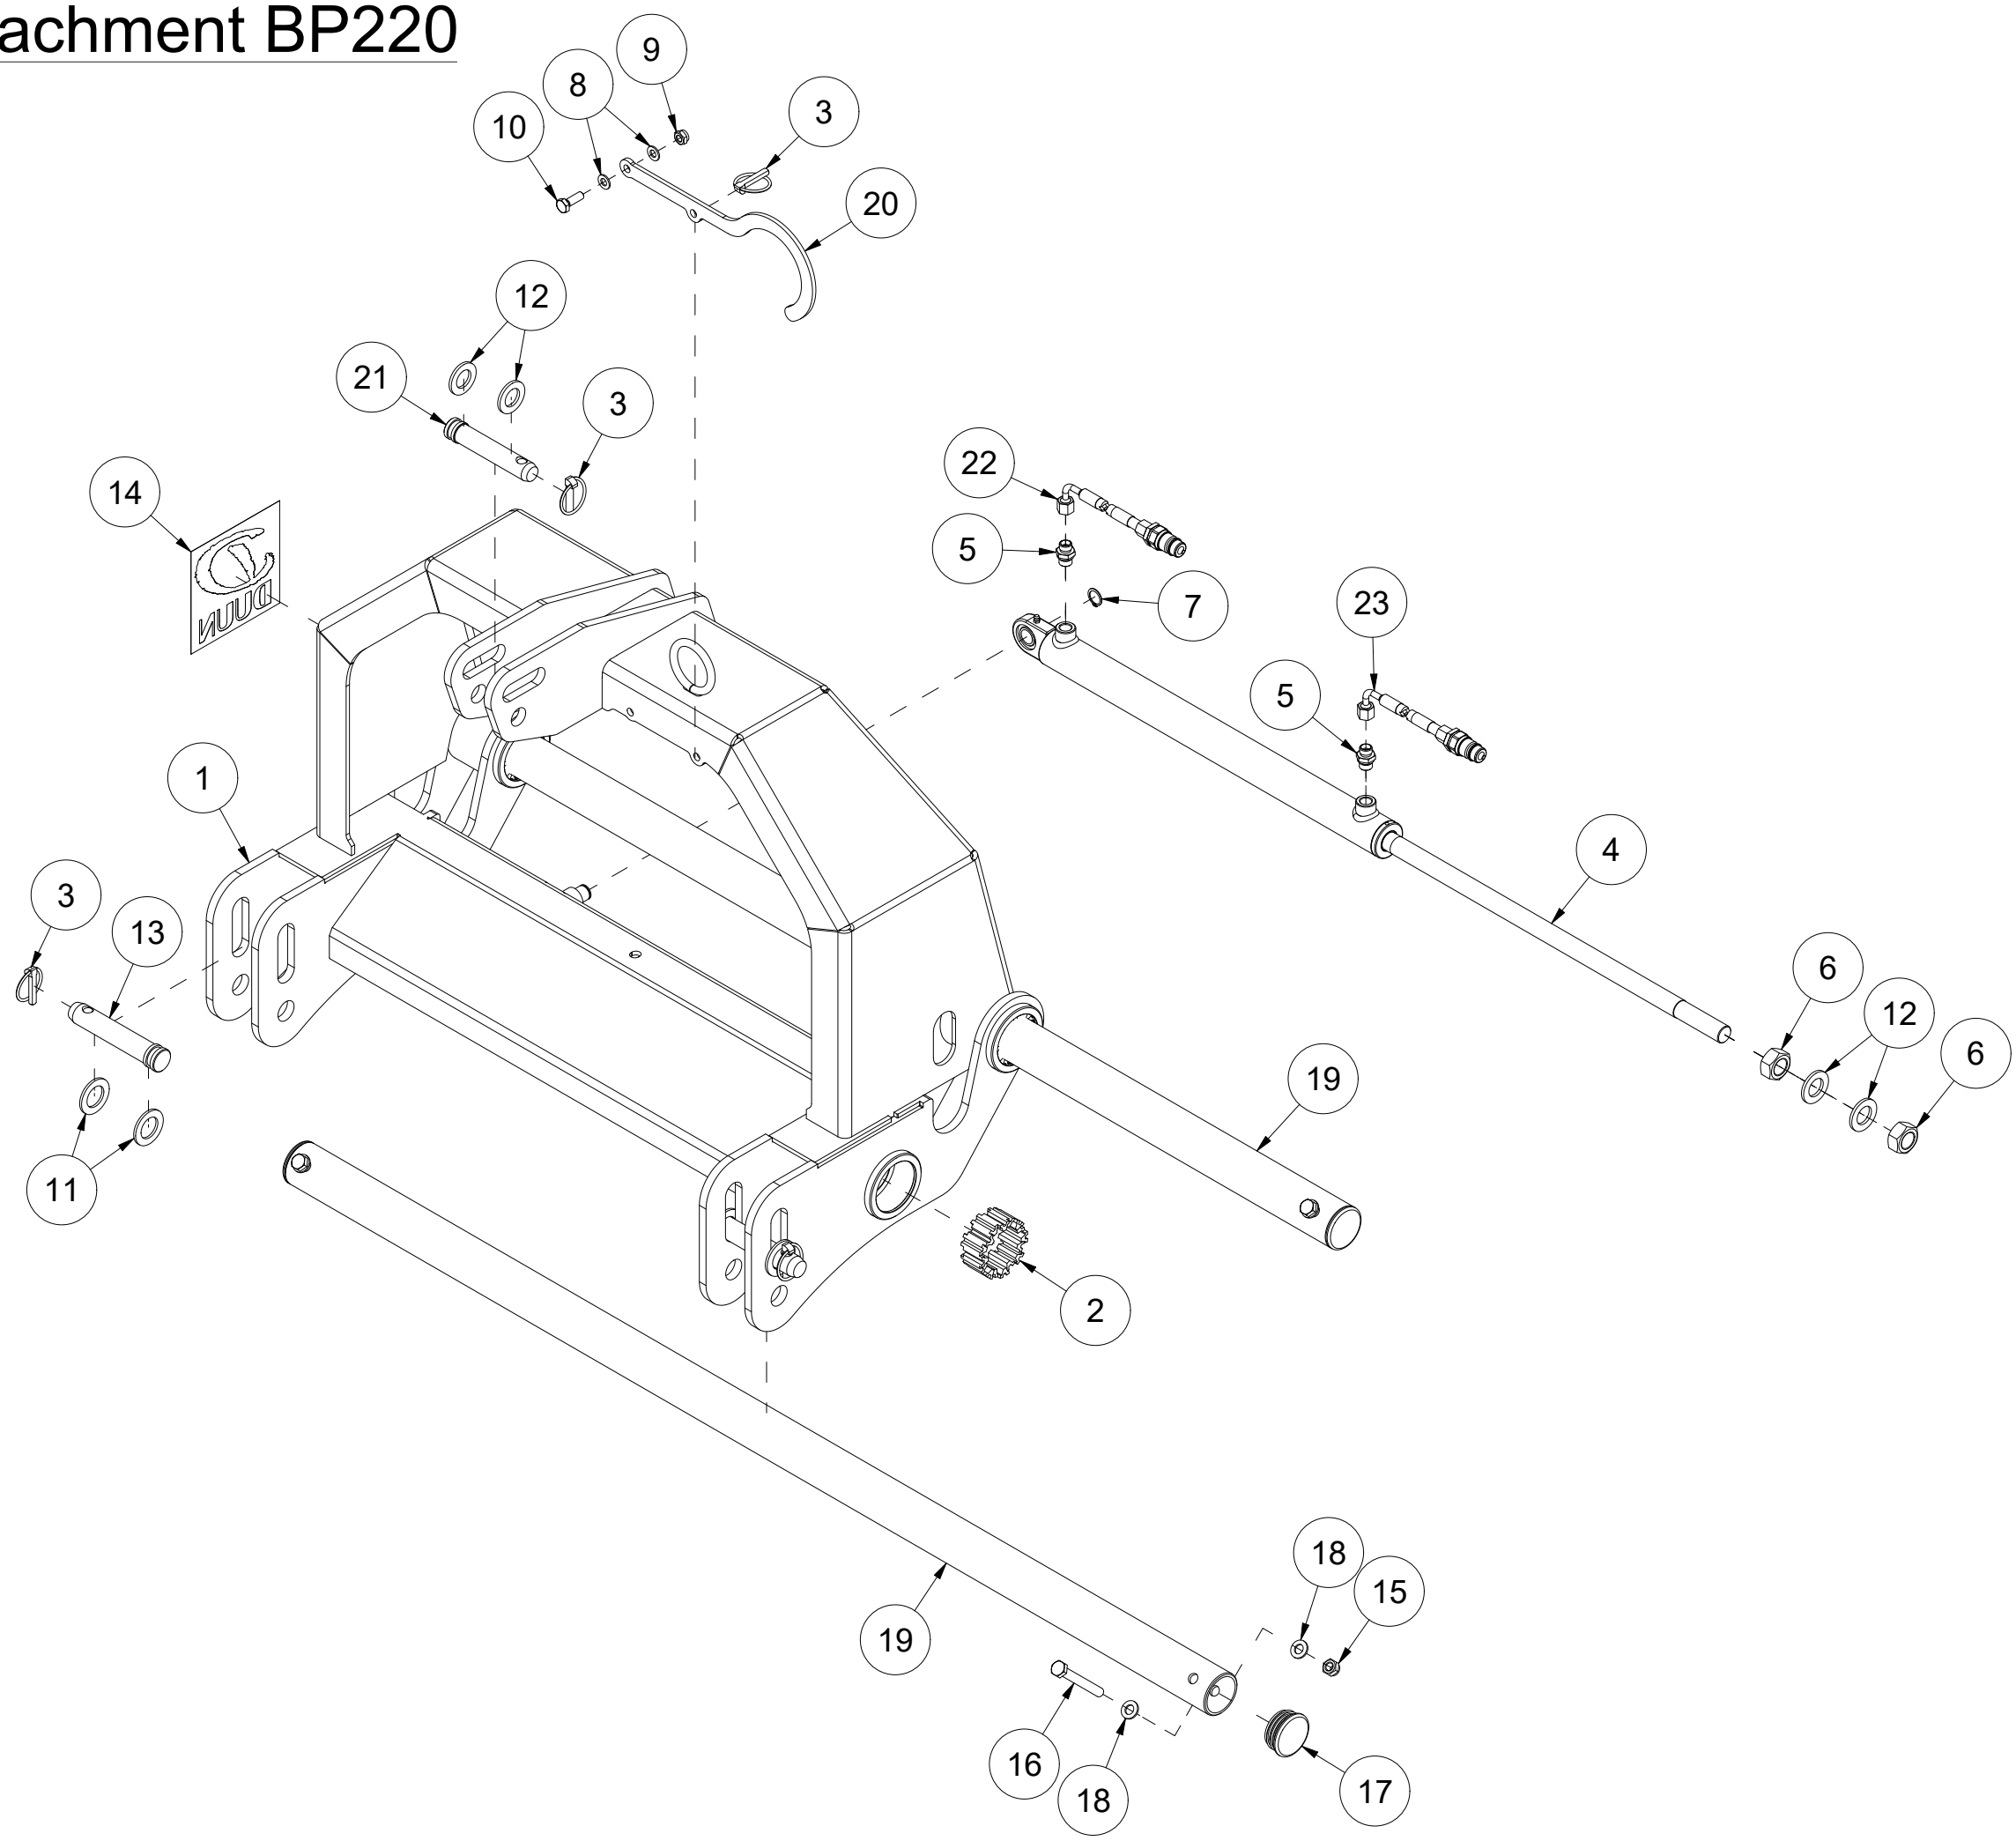

BP220 Spare parts catalogue

Duun Industrier as
7630 Åsen, Norway
www.duun.no

001 Hull BP220

Pos	Qty	Article no	Designation
1	1	2935185	Adhesive label 90x48 Crush hazard
2	2	2935186	Adhesive label 48x90 Keep distance
3	2	2935188	Adhesive label 135x48 Cut hazard
4	6	2531060	Washer M10 EIZn DIN 125
5	17	2534060	Spring washer M10 EIZn DIN 127
6	6	2422295	Hexagon screw M10x20 EIZn 8.8 DIN 933
7	1	2935189	Adhesive label 90x48 Belt tensioning
8	12	2483611	Locking nut M12 EIZn DIN 985
9	12	2531069	Washer M12 EIZn DIN 125
10	12	2344350	Locking screw M12x35 EIZn 8.8 DIN 603
11	11	2422297	Hexagon screw M10x25 EIZn 8.8 DIN 933
12	11	2533060	Body washer M10 EIZn DIN 9021
13	1	27101001	Hull BP220
14	1	2935180	Adhesive label BP220
15	1	27101059	Cover
16	2	2935088	Adhesive label 90x48 Hand pinch hazard
17	2	27201025	Skid pad

002 Tractor attachment BP220

Pos	Qty	Article no	Designation
1	1	27101013	Tractor attachment
2	8	2245028	Bearing
3	4	2556142	Linch pin Ø10x40
4	1	2955372	Cylinder Ø40x25 SL500
5	2	2957751	Hexagon nipple GEK BSP 3/8" L10 ED Ø3,0
6	2	2482617	Hexagon nut M24x1.5 EIZn DIN 934
7	1	2553120	Seeger ring A 20x1,2 DIN 471
8	2	2531060	Washer M10 EIZn DIN 125
9	1	2483610	Locking nut M10 EIZn DIN 985
10	1	2422299	Hexagon screw M10x30 EIZn 8.8 DIN 933
11	4	2533097	Washer Ø30/50x3,5
12	4	2533095	Washer Ø26/45x4
13	2	2551731	Drawbar bolt cat. 2 Ø28x110
14	1	2935150	Adhesive label Duun 160x160
15	4	2483611	Locking nut M12 EIZn DIN 985
16	4	2422365	Hexagon screw M12x100 EIZn 8.8 DIN 933
17	4	2245050	End plug Ø60
18	8	2531069	Washer M12 EIZn DIN 125
19	2	27101014	Sliding tube
20	1	27201054	Hook
21	1	2526326	Top strut bolt cat. 2 Ø25,4x103
22	1	2958150	Hydraulic hose 1/4" L3000
23	1	2958152	Hydraulic hose 1/4" L2260